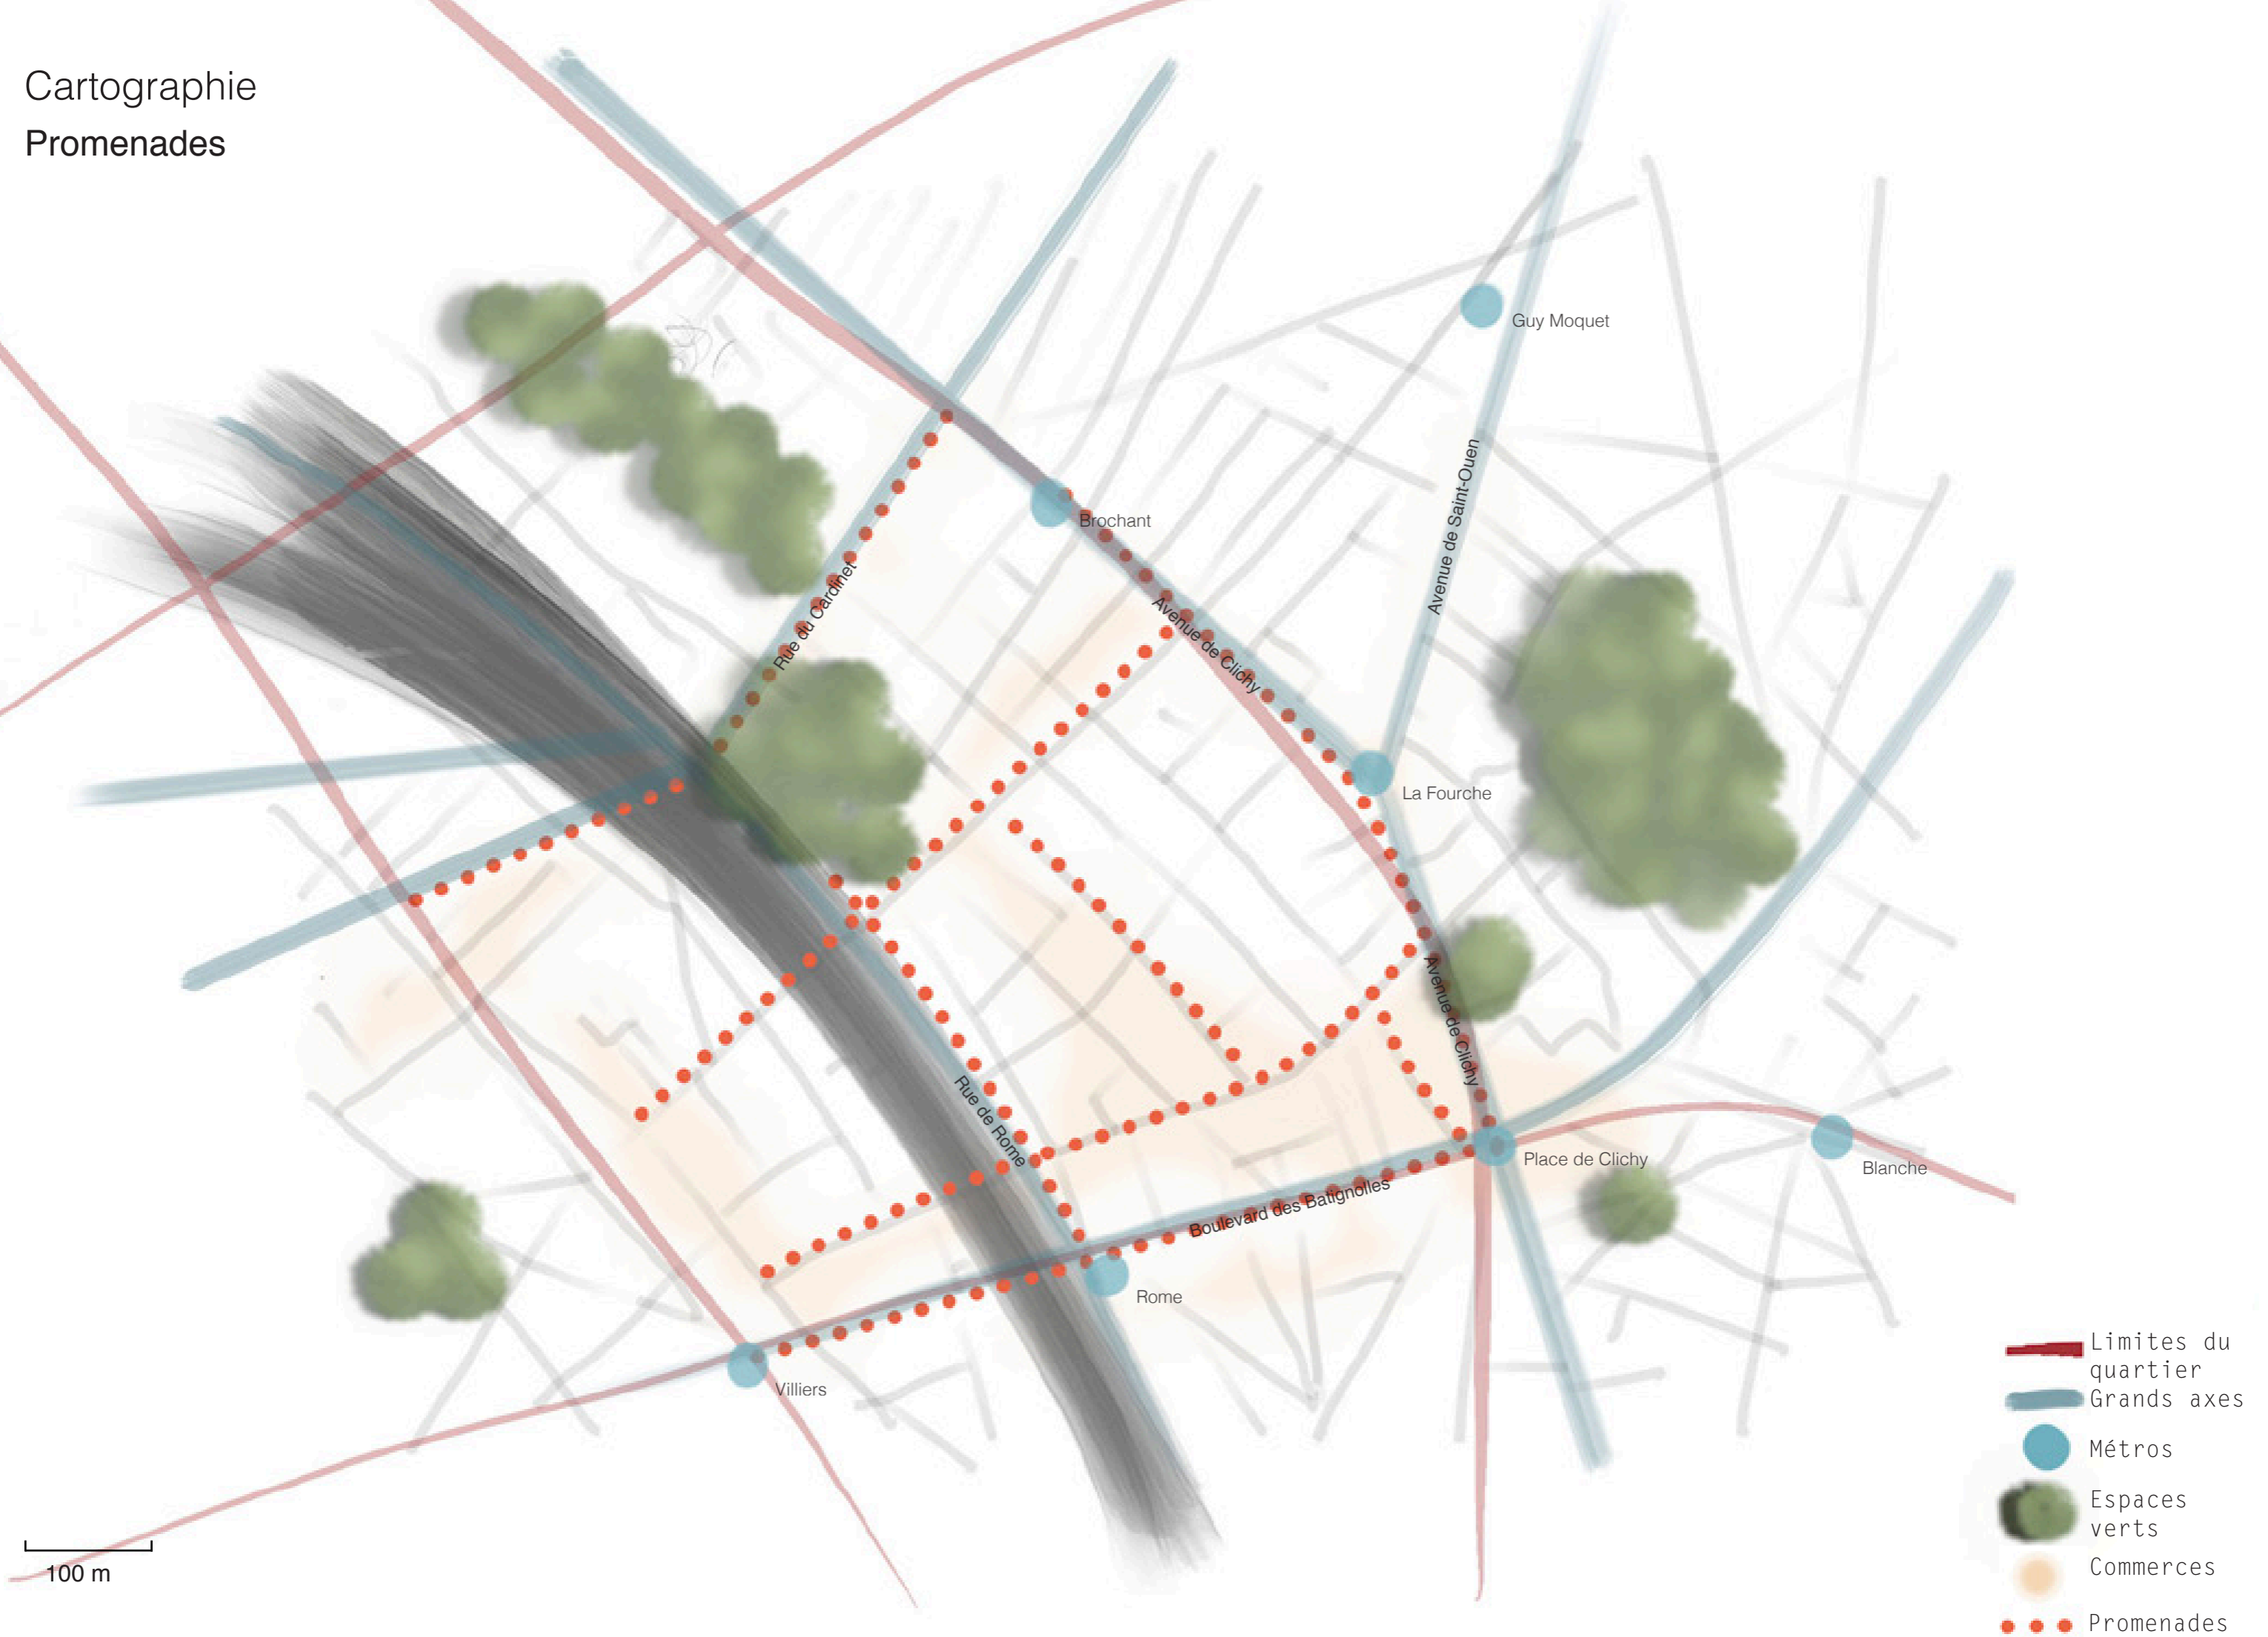

Cartographie du quartier des Batignolles

Cartographie

Implantations des rues - Rails

Cartographie

Limites du quartier des Batignolles

100 m

Limites du quartier

Cartographie
Grands axes et rues

Cartographie
Stations de métros

Cartographie
Parcs & Squares

Cartographie
Zône de Commerces

Cartographie Promenades

100 m

Cartographie

Points importants du quartier

Parc Clichy - Batignolles
Martin Luther-King

Gare
&
Rails

Square des
Batignolles

Mairie du 17^e

Marché ext

Guy Moquet

Brochant

La Fourche

Place de Clichy

Blanche

Rome

Villiers

- Limites du quartier
- Grands axes
- Métros
- Espaces verts

100 m

Cartographie

Gare & rails

Gare
&
Rails