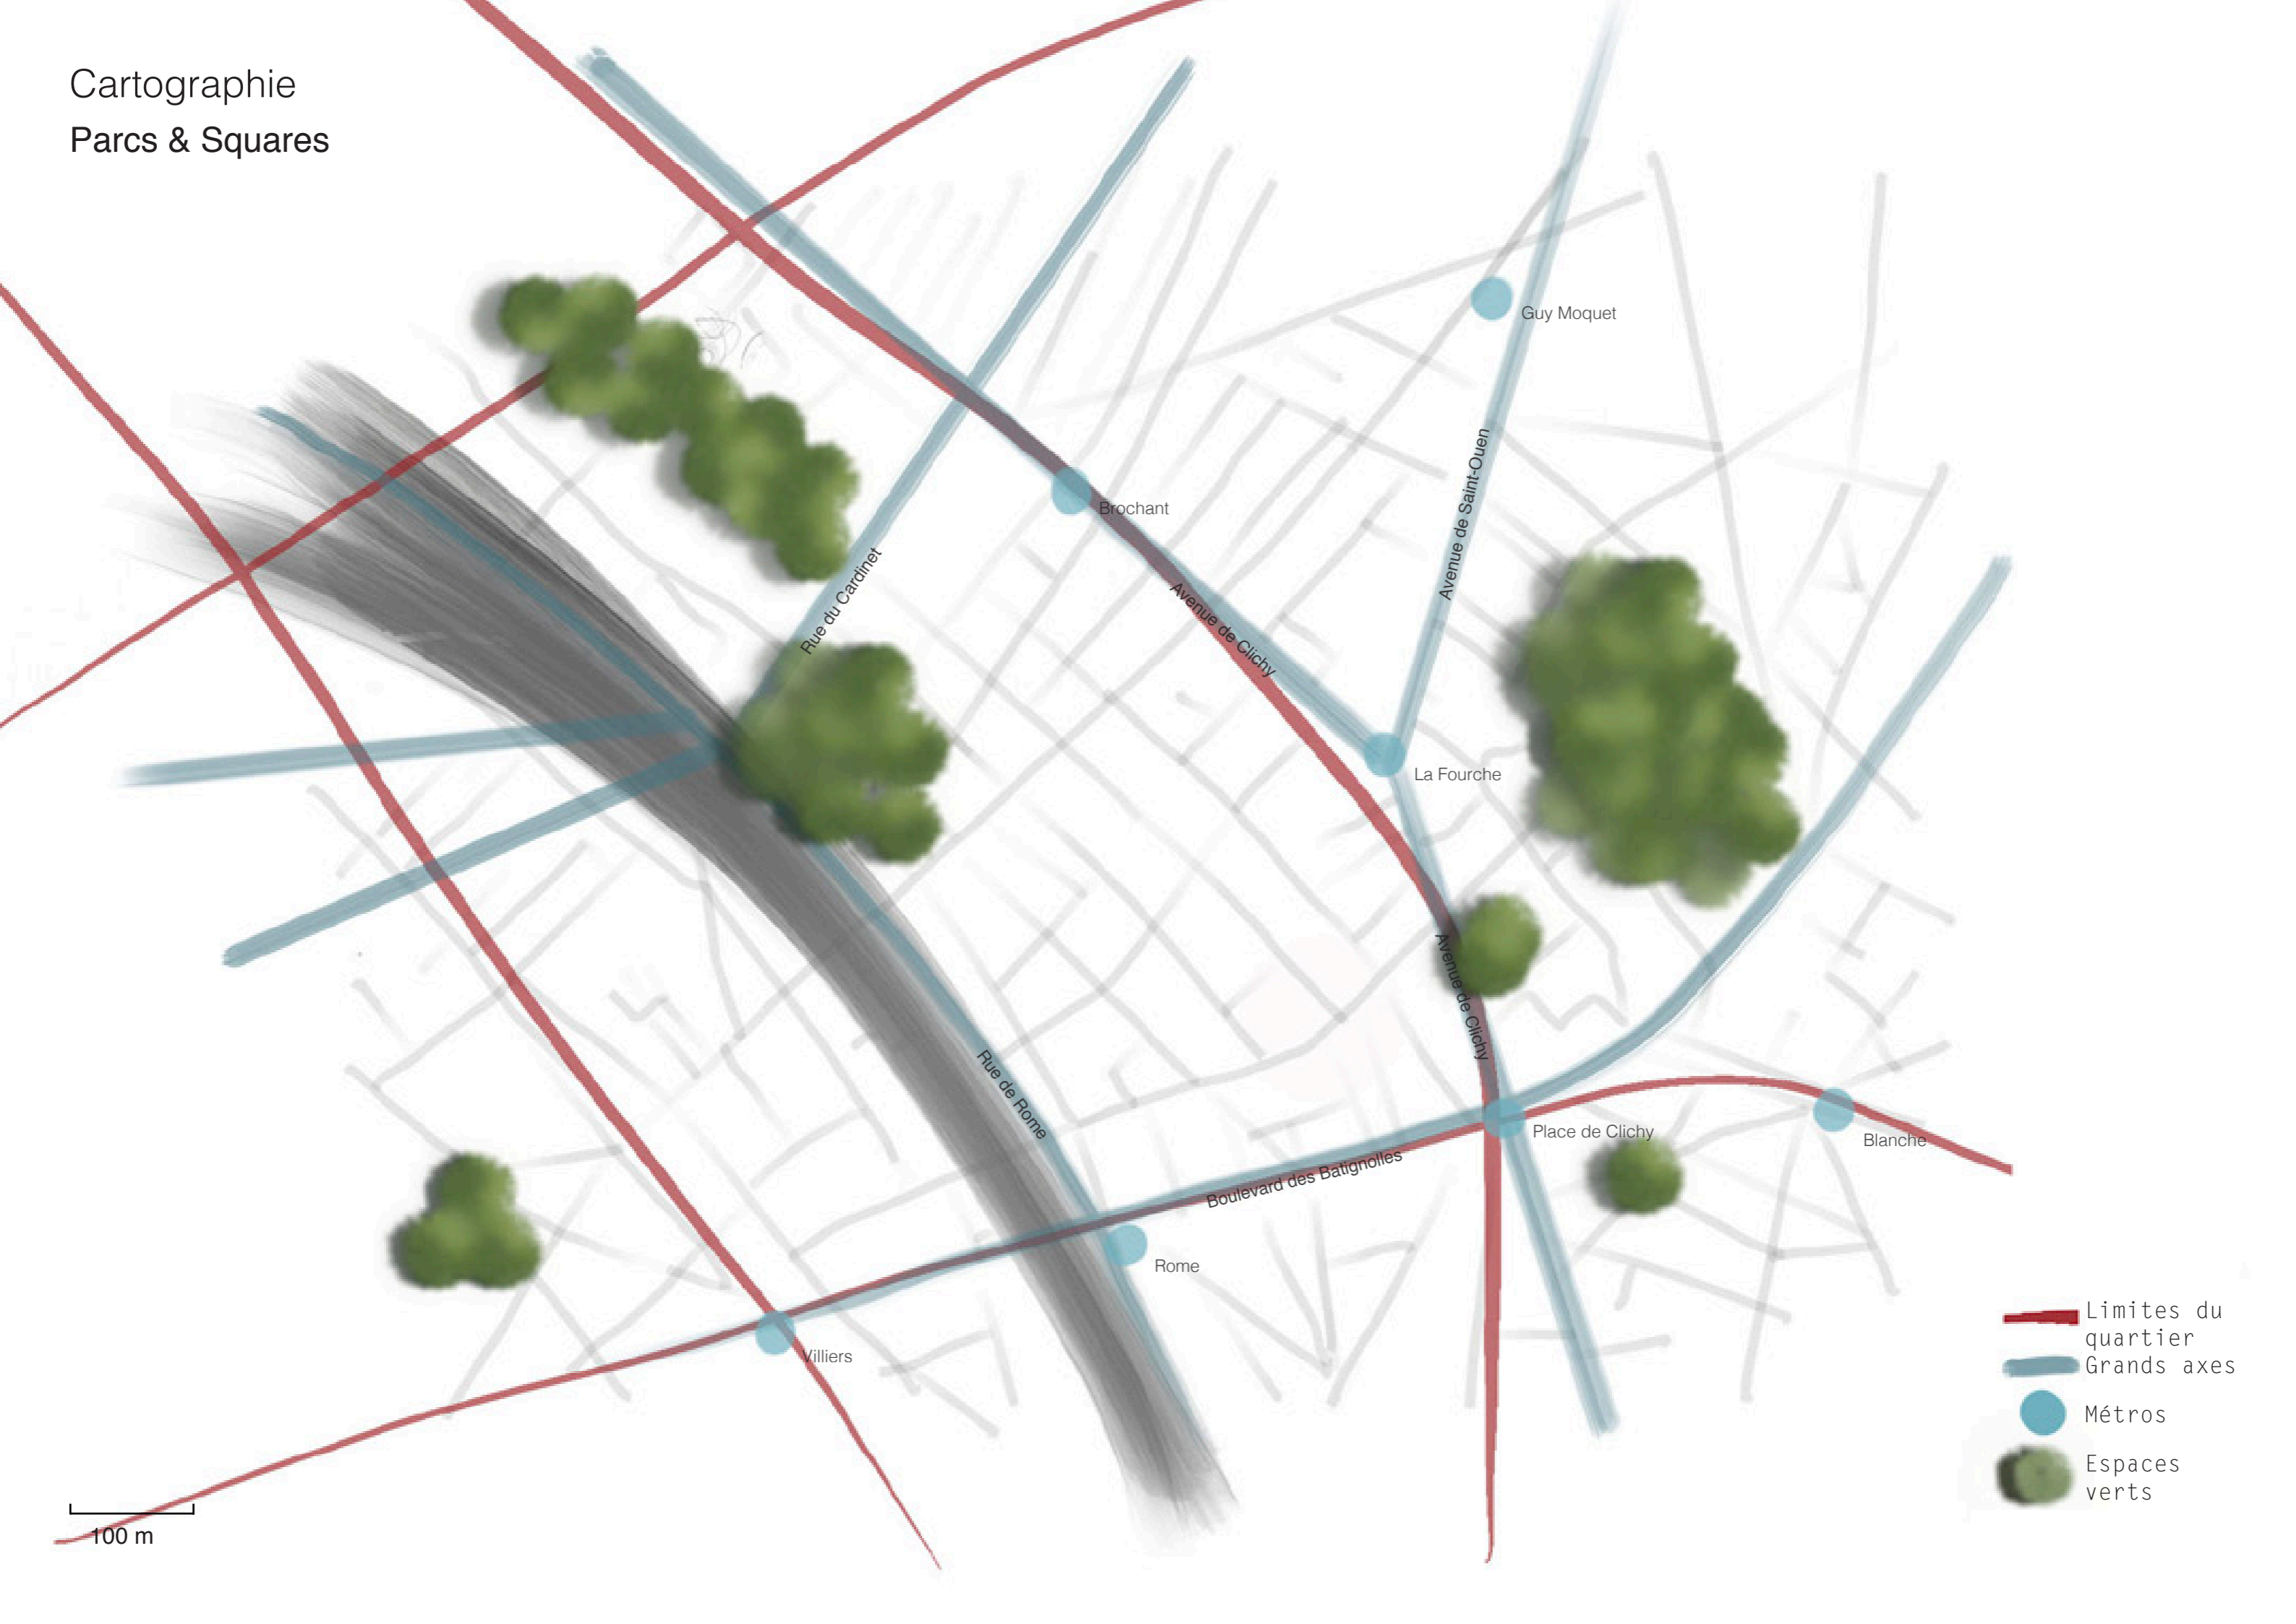

Cartographie du quartier des Batignolles

Cartographie

Implantations des rues - Rails

Cartographie

Limites du quartier des Batignolles

100 m

Limites du quartier

Cartographie
Grands axes et rues

Rue du Cardinet

Avenue de Clichy

Avenue de Saint-Ouen

Avenue de Clichy

Rue de Rome

Boulevard des Batignolles

Limites du quartier
Grands axes

100 m

Cartographie
Stations de métros

Cartographie
Parcs & Squares

Cartographie
Zône de Commerces

Cartographie Promenades

100 m

Cartographie

Points importants du quartier

Parc Clichy - Batignolles
Martin Luther-King

Blanche

Rome

Villiers

- Limites du quartier
- Grands axes
- Métros
- Espaces verts

100 m

Cartographie

Gare & rails

Gare
&
Rails