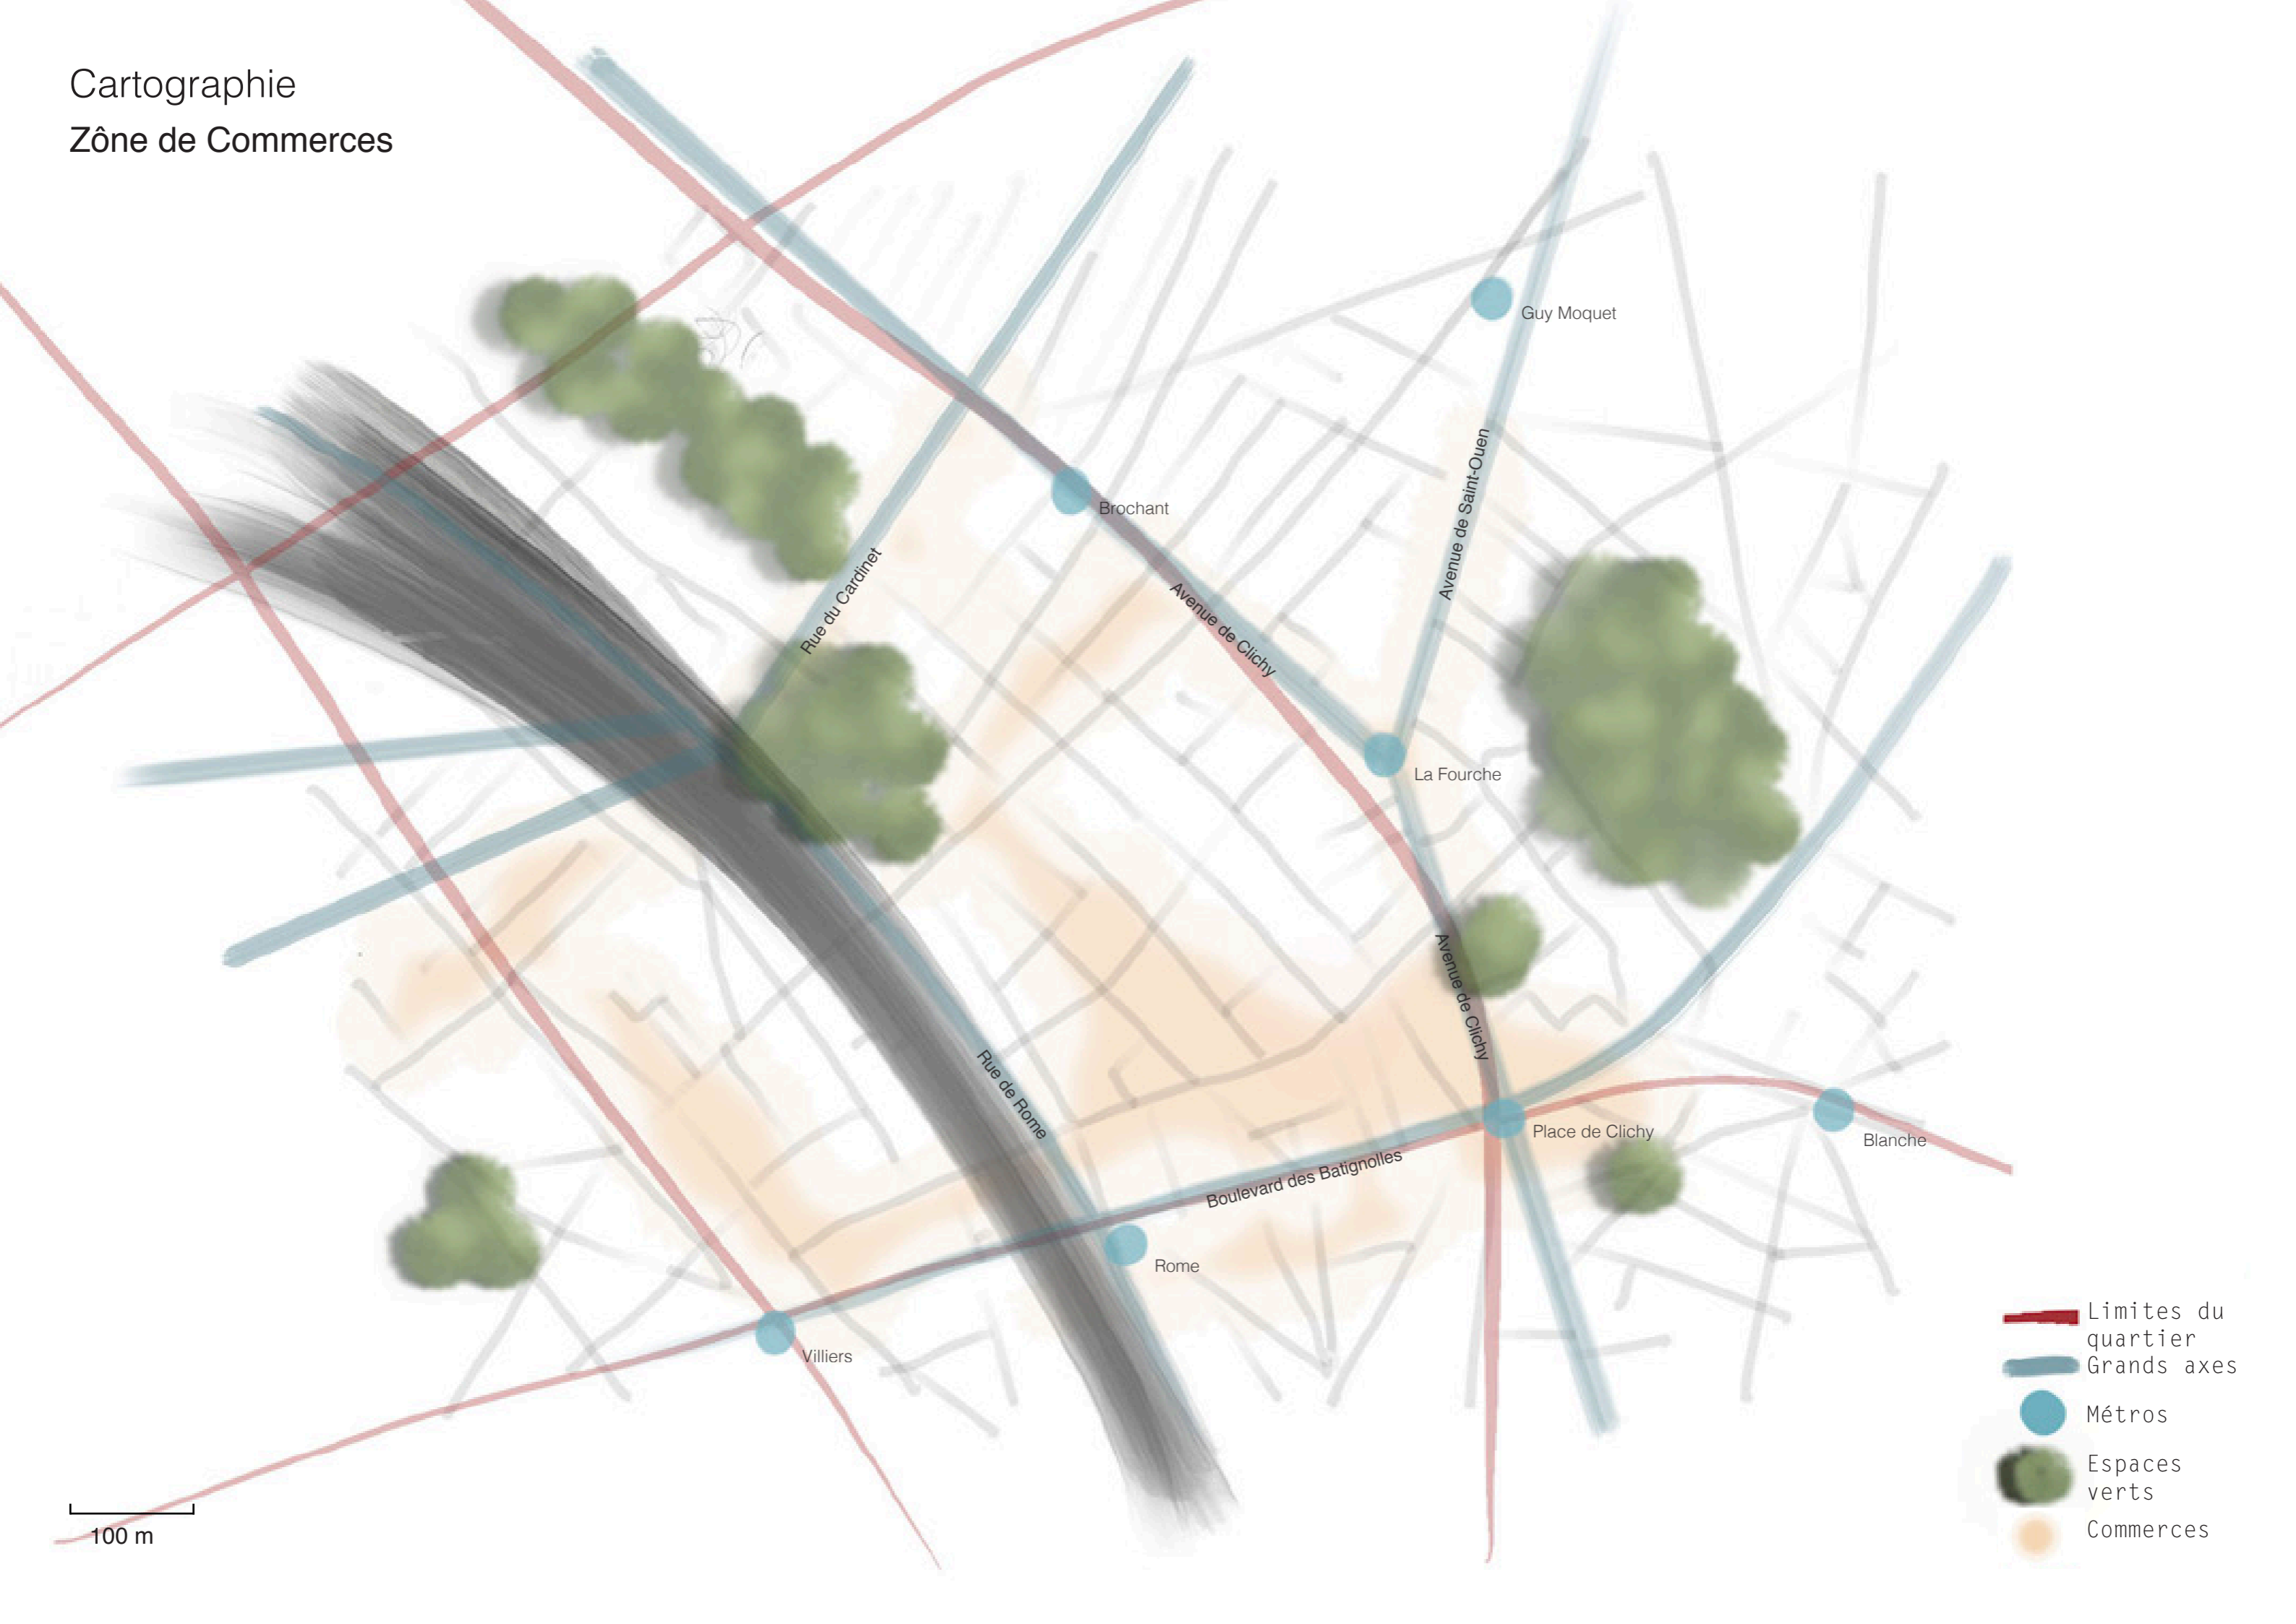

Cartographie du quartier des Batignolles

Cartographie

Implantations des rues - Rails

Cartographie

Limites du quartier des Batignolles

100 m

Limites du quartier

Cartographie
Grands axes et rues

Rue du Cardinet

Avenue de Clichy

Avenue de Saint-Ouen

Avenue de Clichy

Rue de Rome

Boulevard des Batignolles

Limites du quartier
Grands axes

100 m

Cartographie
Stations de métros

Cartographie
Parcs & Squares

Cartographie
Zône de Commerces

Cartographie Promenades

100 m

Cartographie

Points importants du quartier

Parc Clichy - Batignolles
Martin Luther-King

Blanche

Rome

Villiers

- Limites du quartier
- Grands axes
- Métros
- Espaces verts

100 m

Cartographie

Gare & rails

Gare
&
Rails