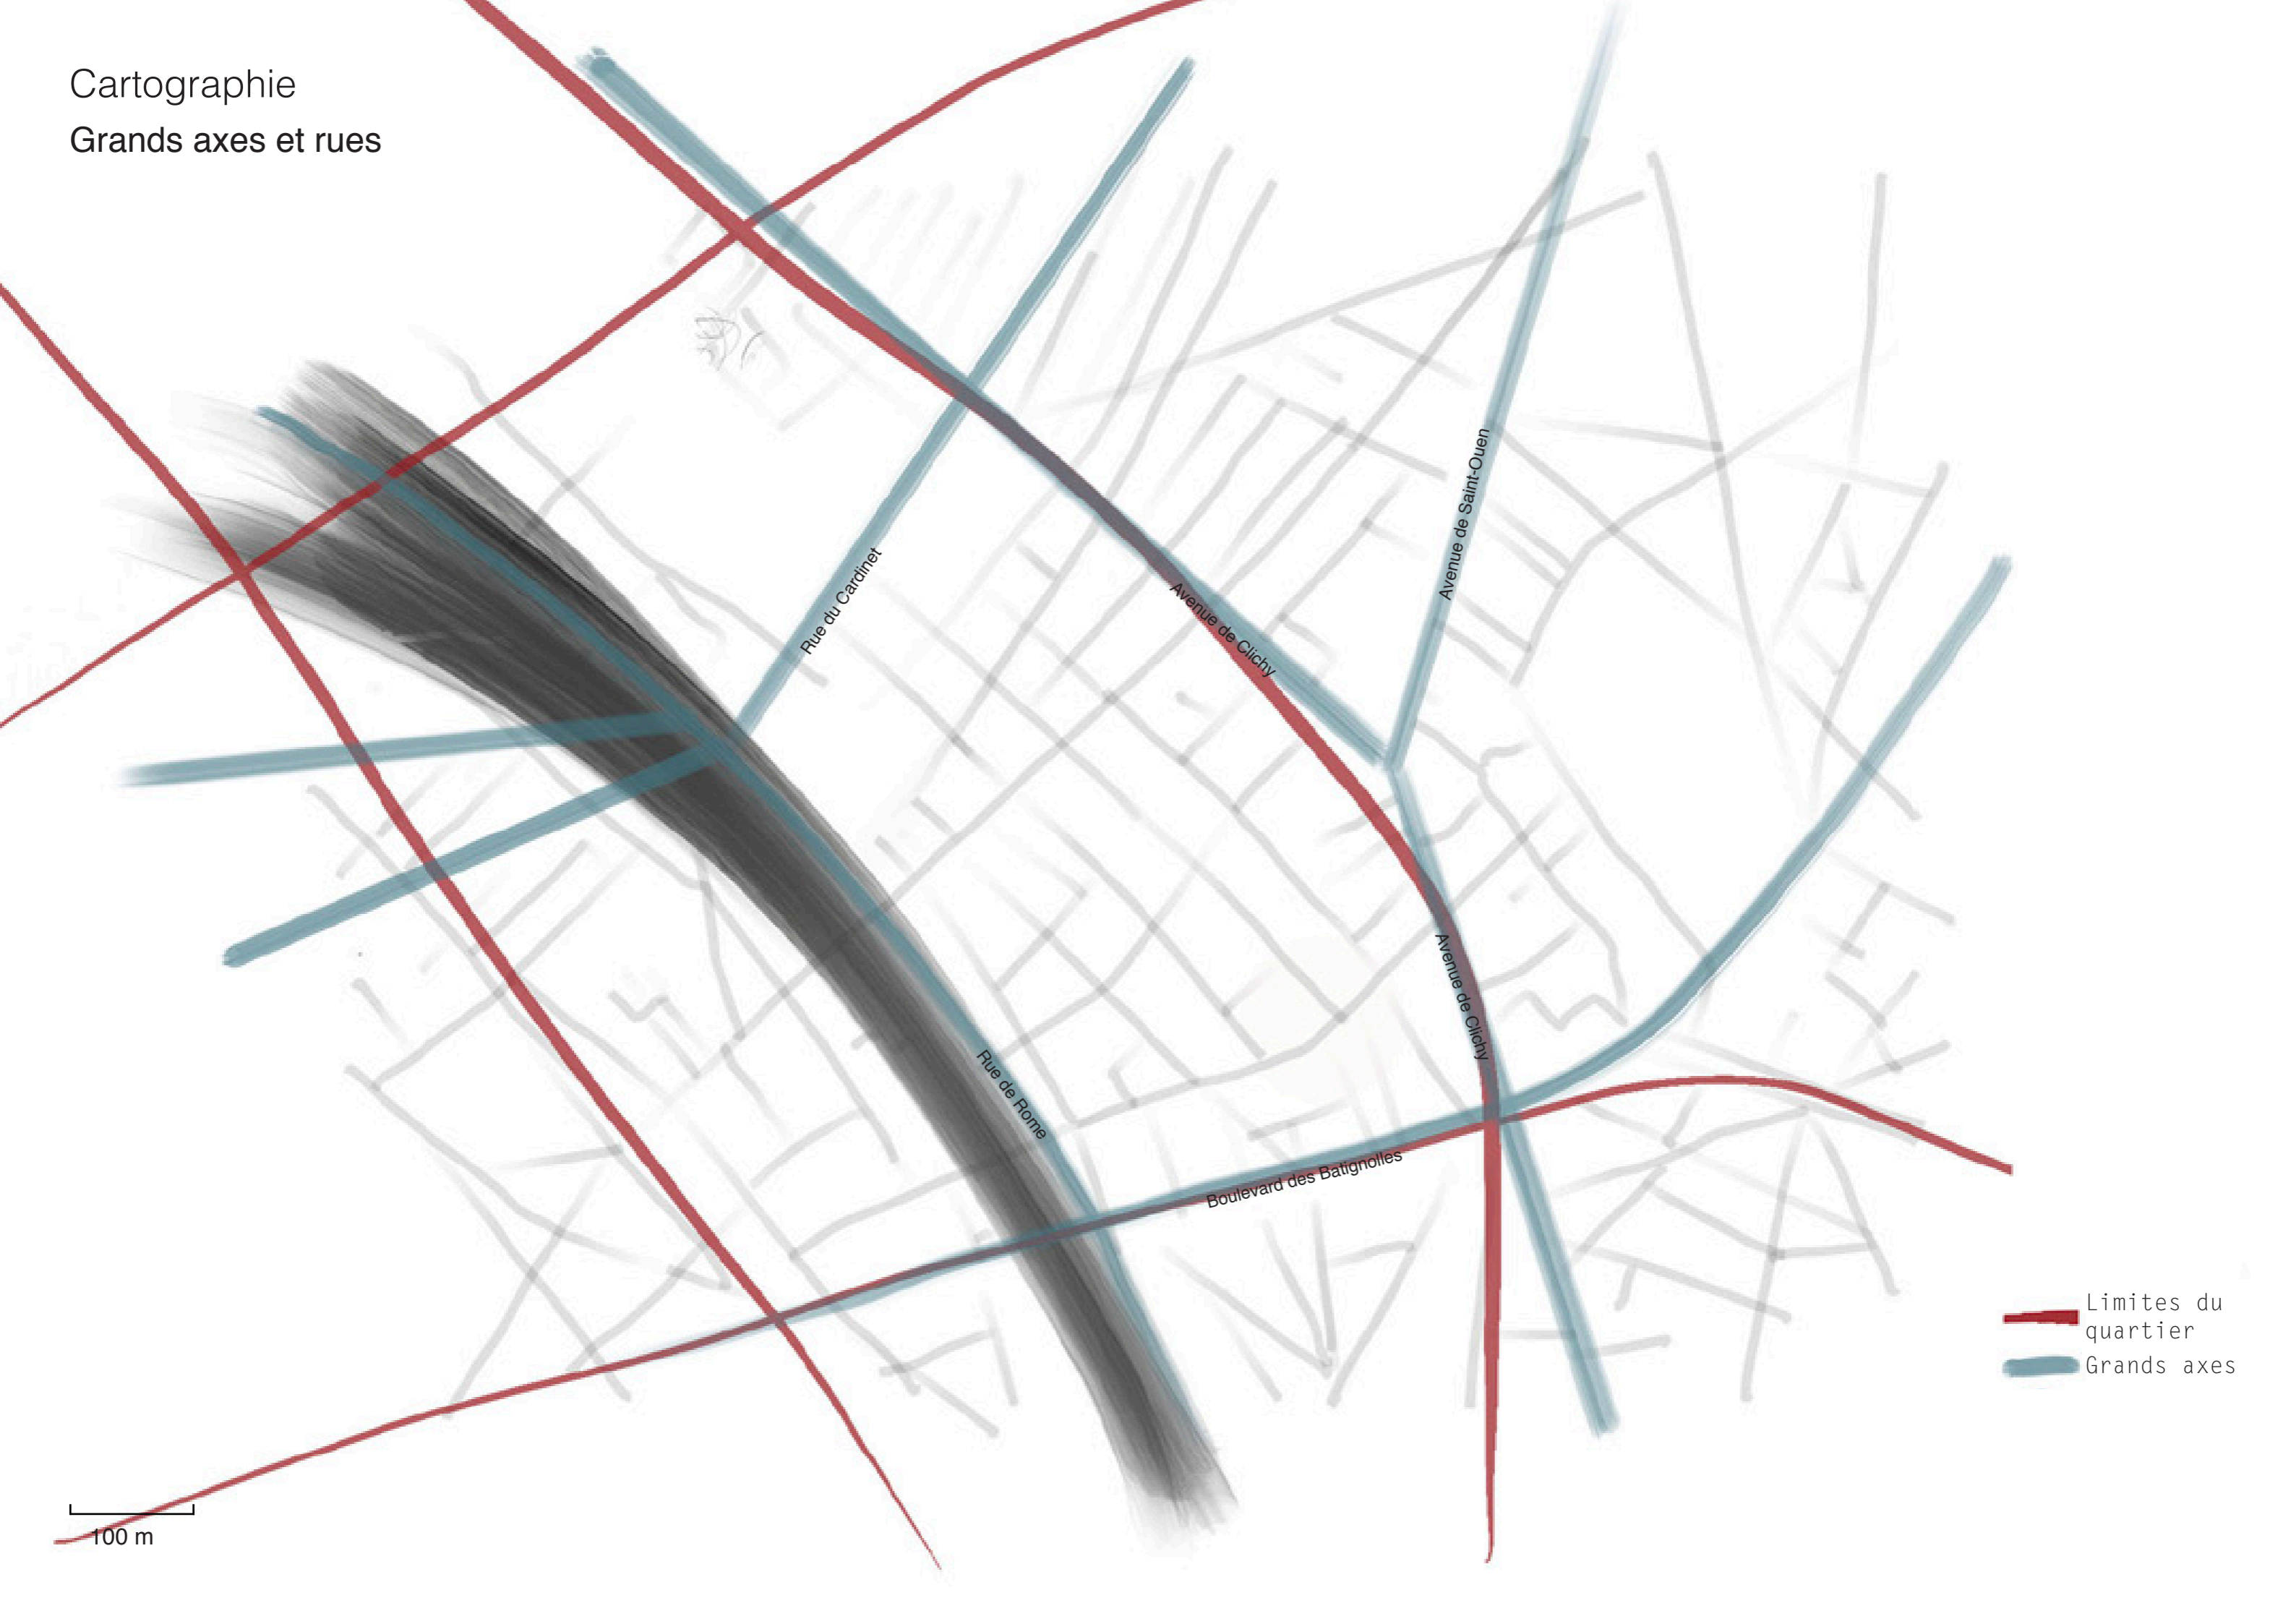

Cartographie du quartier des Batignolles

Cartographie

Implantations des rues - Rails

Cartographie

Limites du quartier des Batignolles

100 m

Limites du quartier

Cartographie
Grands axes et rues

Rue du Cardinet

Avenue de Clichy

Avenue de Saint-Ouen

Avenue de Clichy

Rue de Rome

Boulevard des Batignolles

Limites du quartier
Grands axes

100 m

Cartographie
Stations de métros

Cartographie
Parcs & Squares

Cartographie
Zône de Commerces

Cartographie Promenades

100 m

Cartographie

Points importants du quartier

Parc Clichy - Batignolles
Martin Luther-King

Brochant

La Fourche

Place de Clichy

Blanche

Rome

Villiers

Rue du Cardinet

Rue de Rome