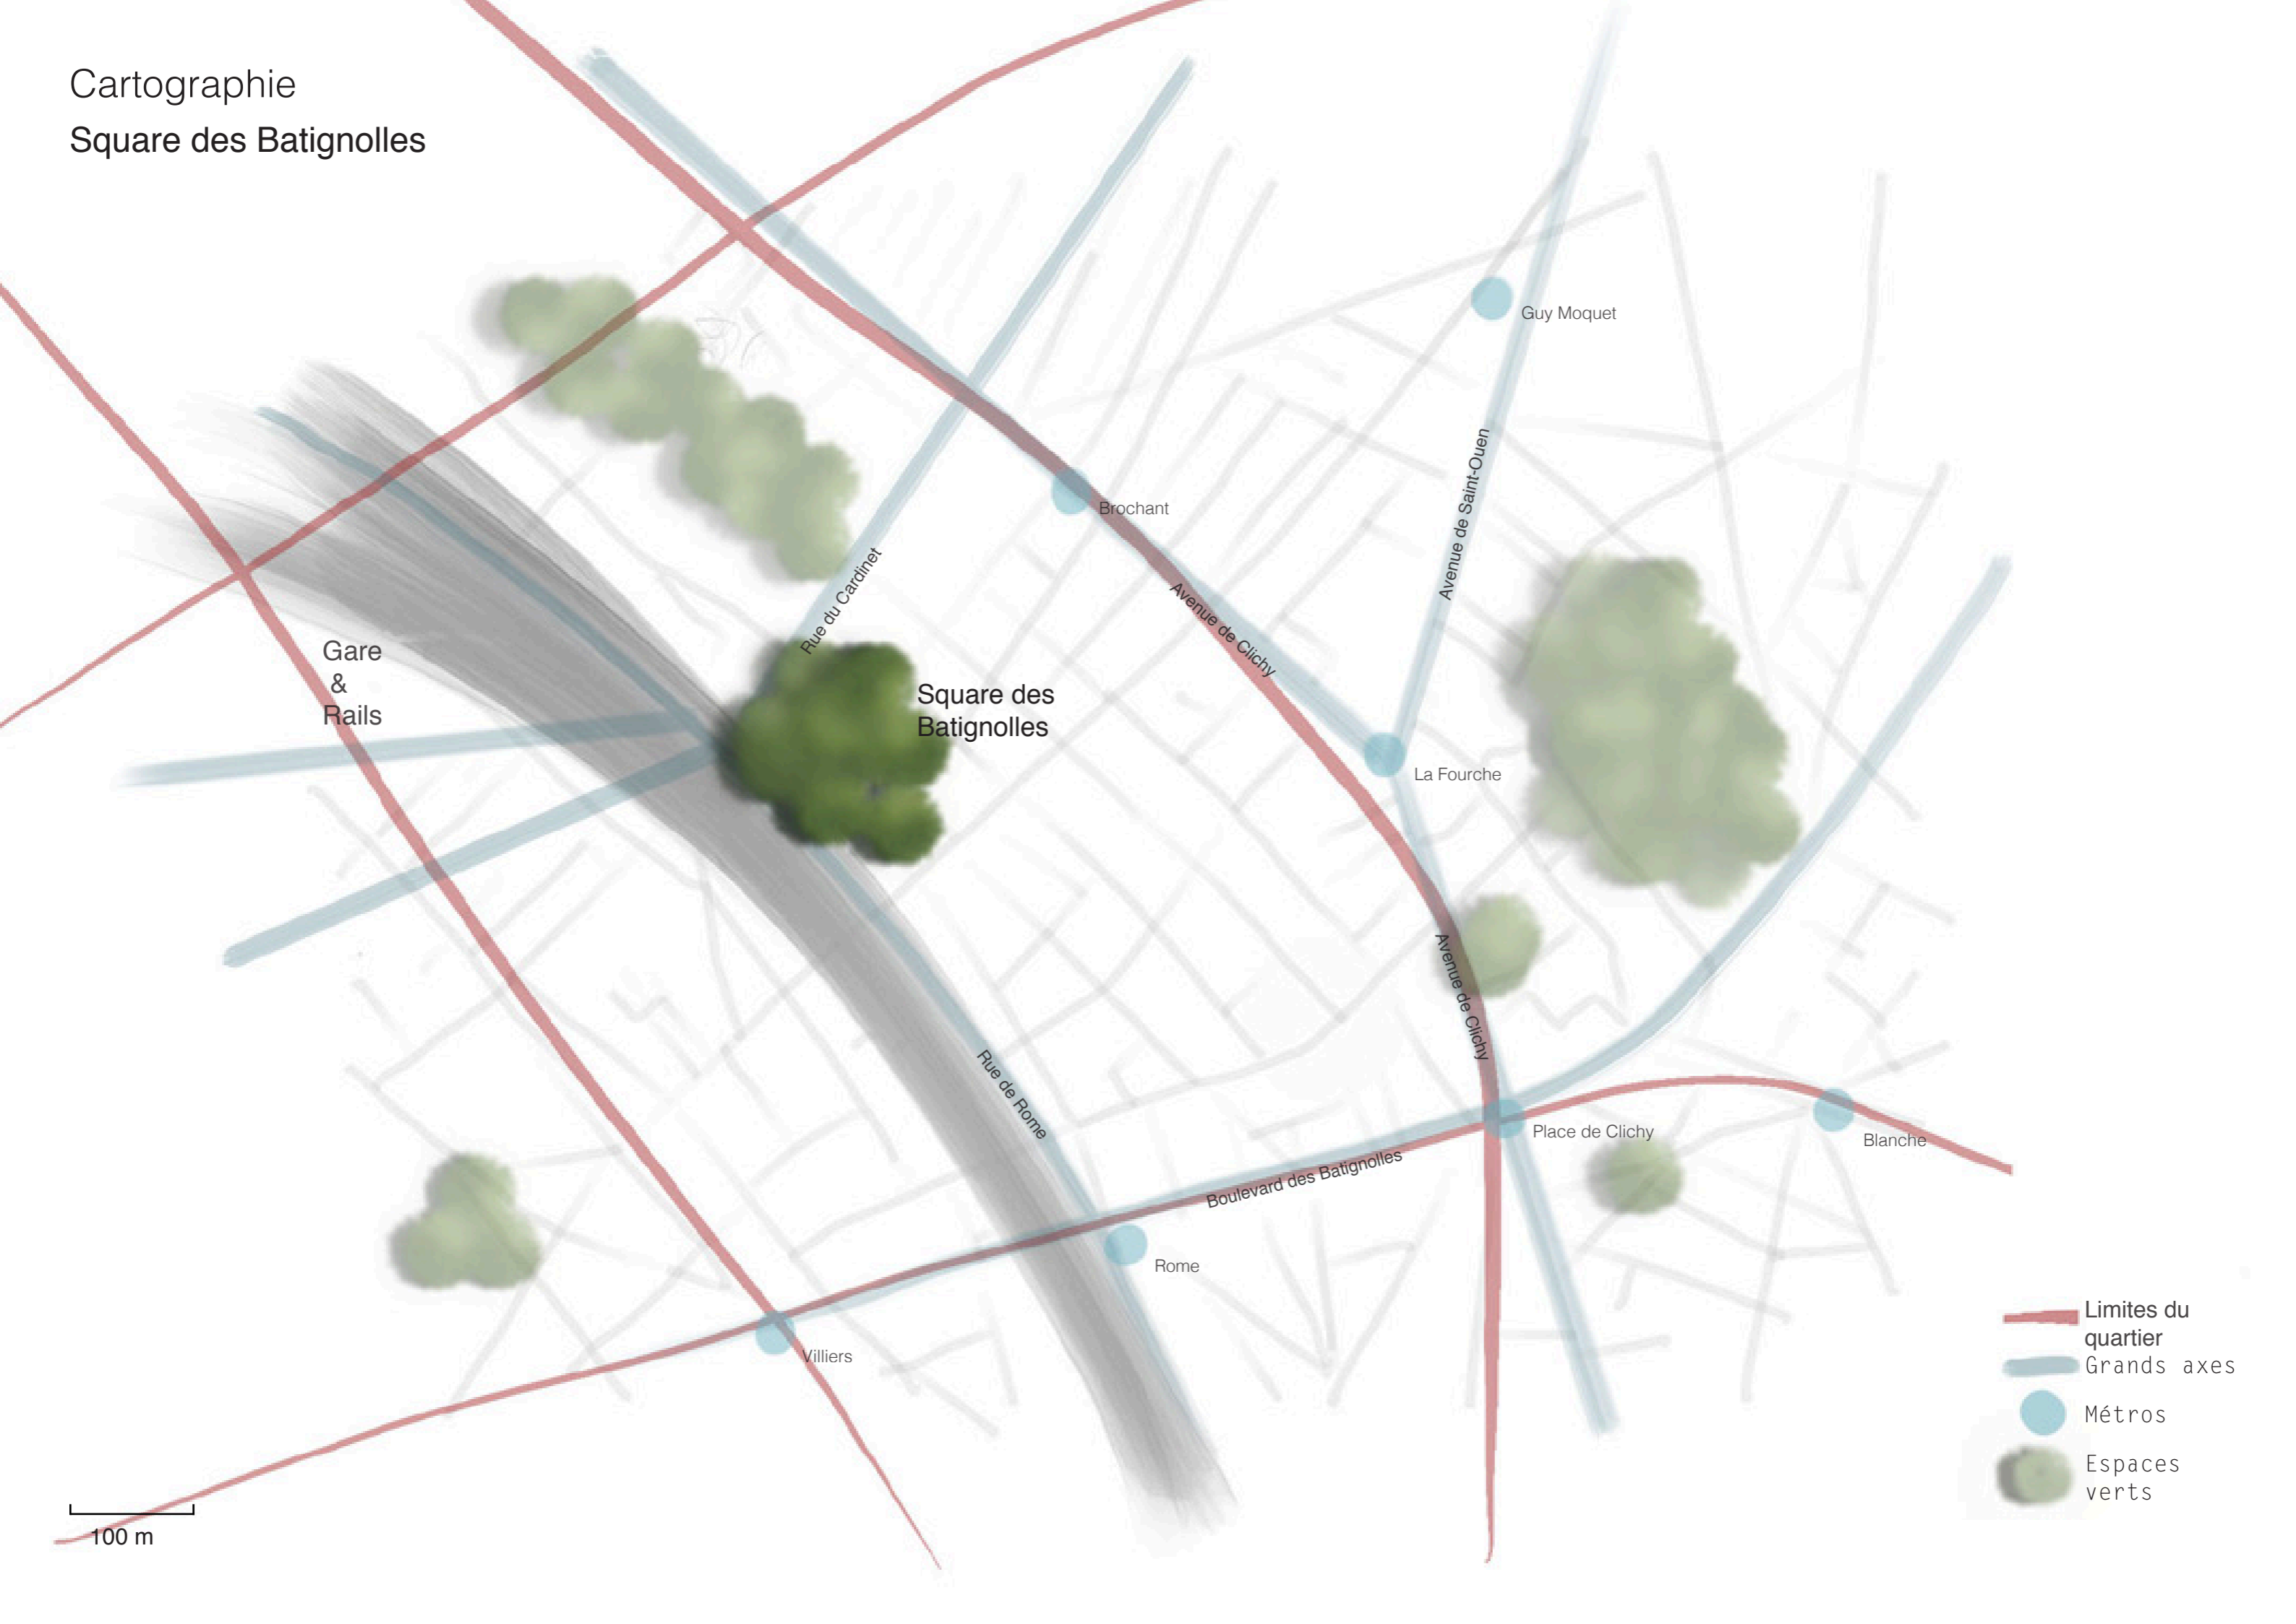

Rue du Cardinet

Rue de Rome

Brochant

Avenue de Clichy

Avenue de Saint-Ouen

La Fourche

Avenue de Clichy

Boulevard des Batignolles

Place de Clichy

Villiers

Rome

Guy Moquet

Blanche

100 m

- Limites du quartier
- Grands axes
- Métros
- Espaces verts

Cartographie
Square des Batignolles

Villiers

100 m

- Limites du quartier
- Grands axes
- Métros
- Espaces verts

Cartographie

Parc Clichy - Batignolles Martin Luther - King

Parc Clichy - Batignolles
Martin Luther-King

Gare
&
Rails

Square des
Batignolles