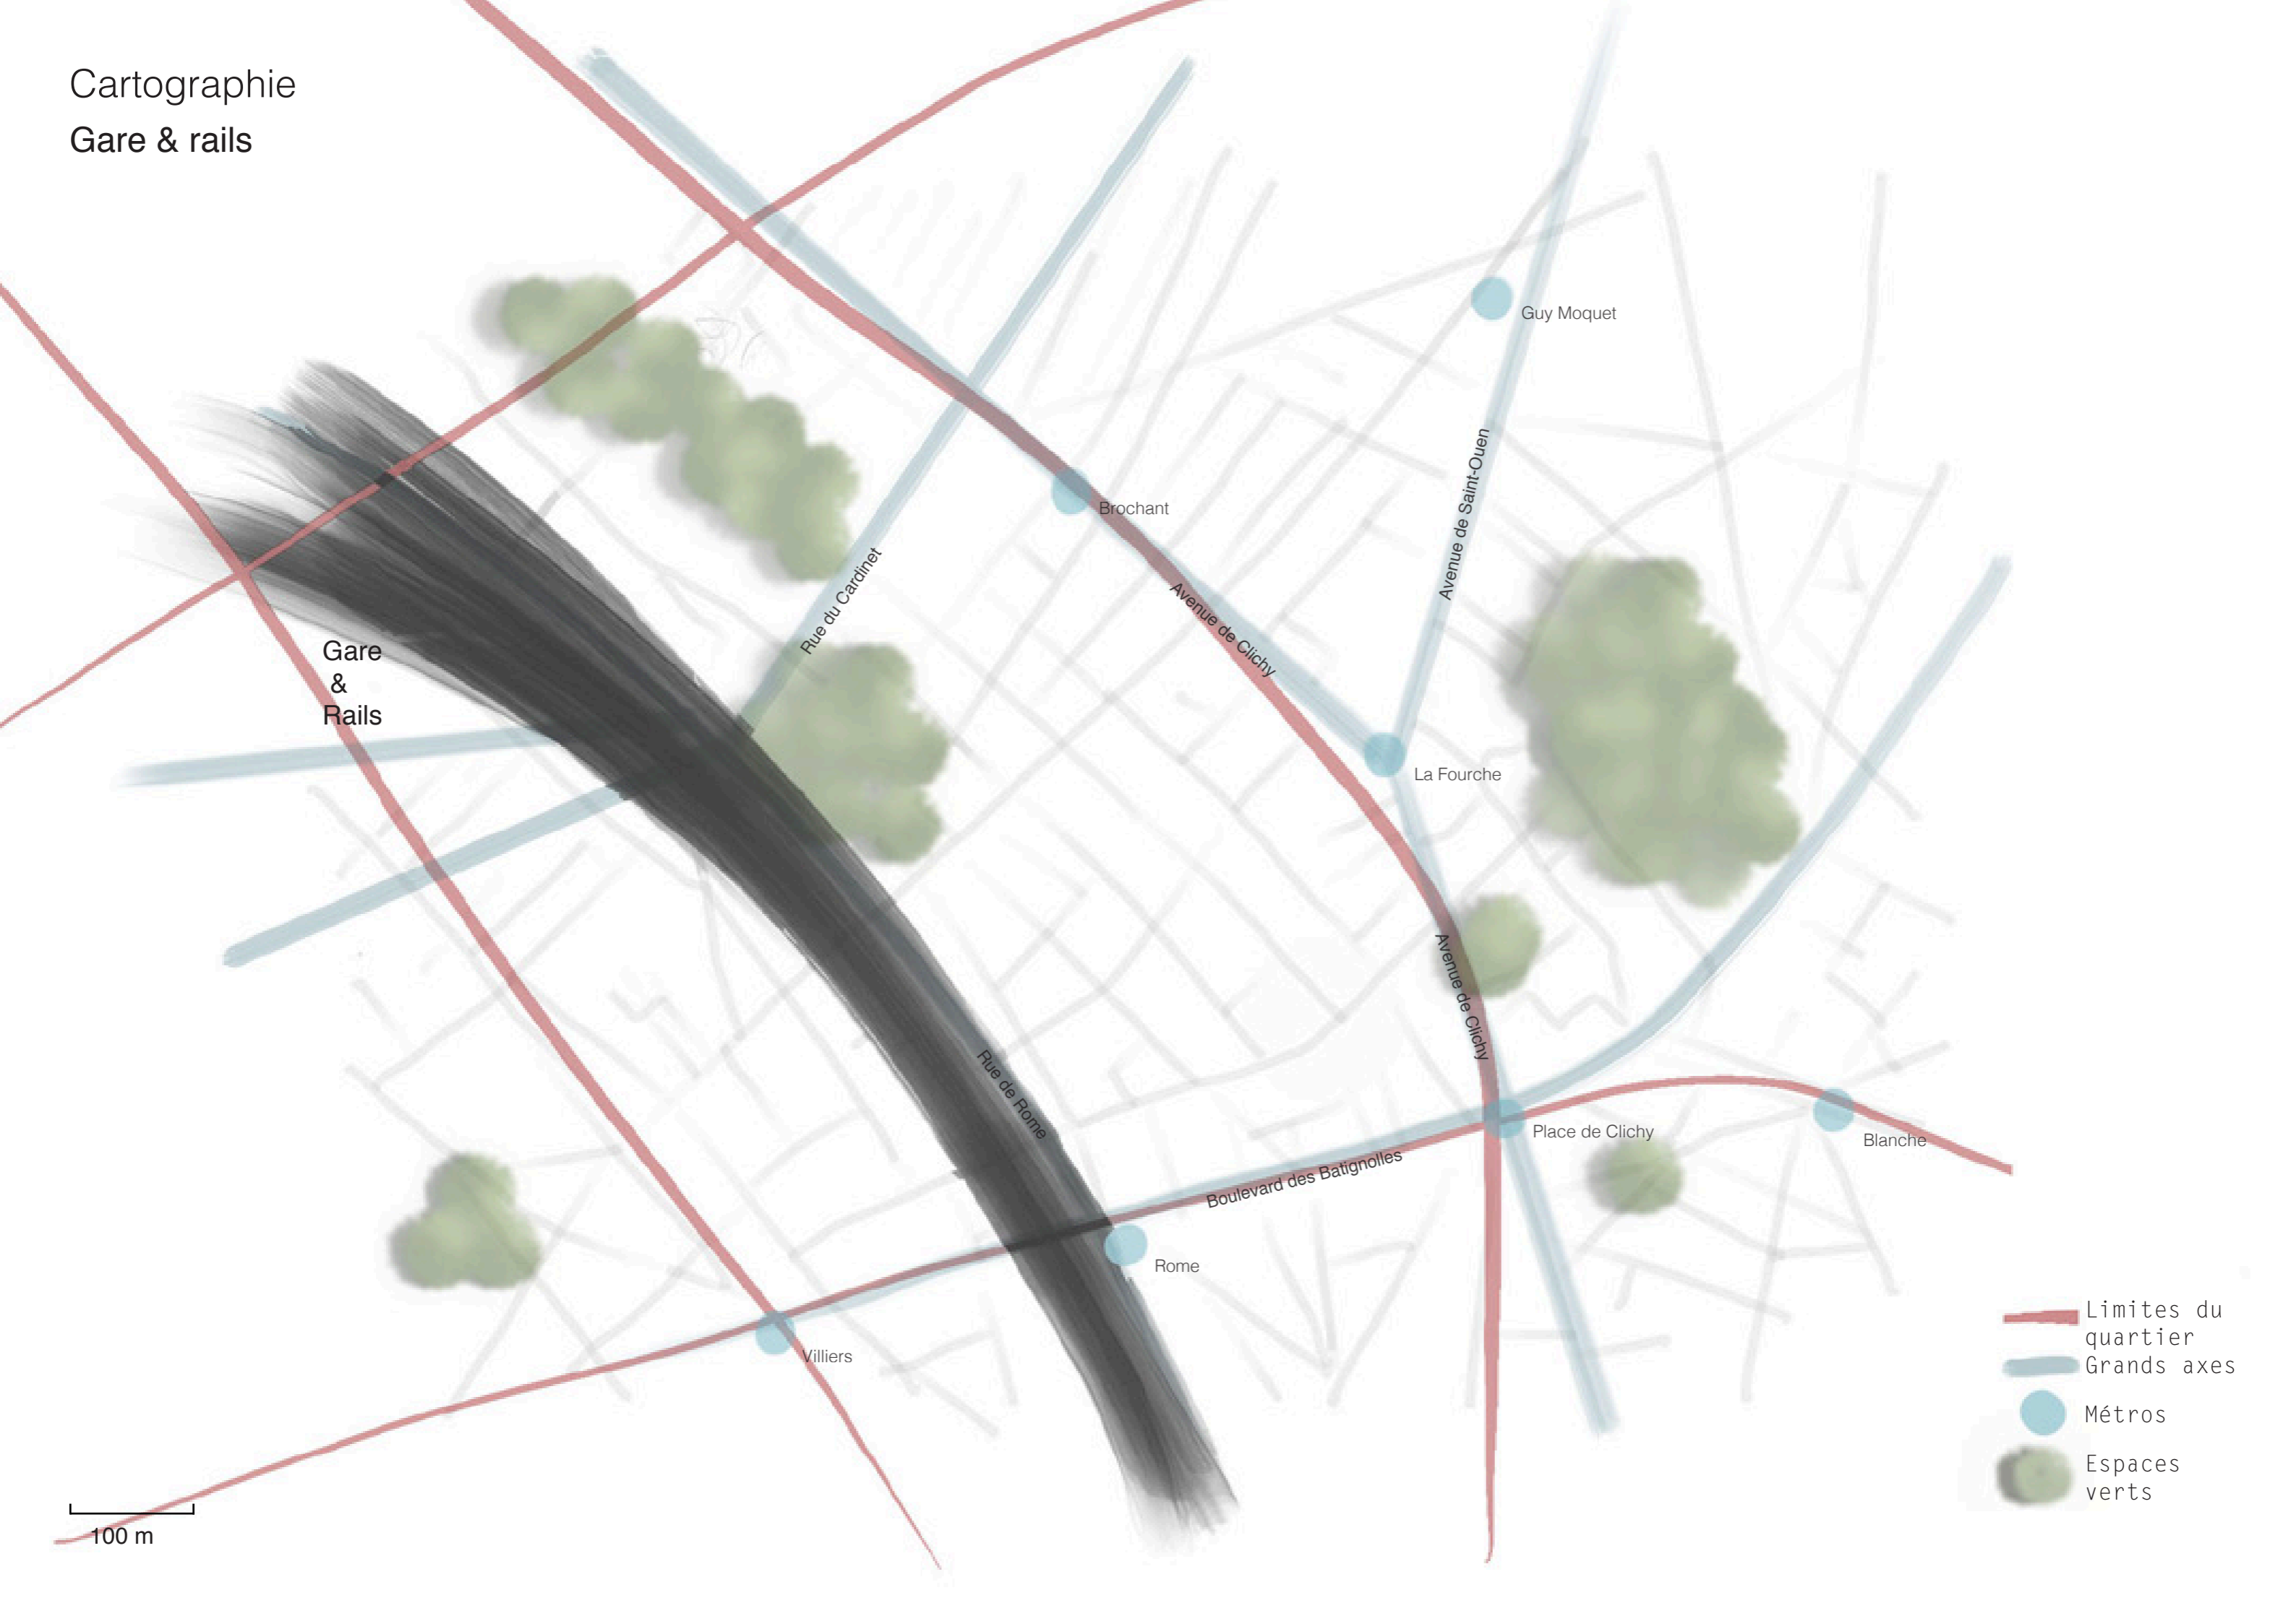

Blanche

Rome

Villiers

- Limites du quartier
- Grands axes
- Métros
- Espaces verts

100 m

Cartographie

Gare & rails

Gare
&
Rails

Rue du Cardinet

Rue de Rome

Brochant

Avenue de Clichy

Avenue de Saint-Ouen

La Fourche

Avenue de Clichy

Boulevard des Batignolles

Place de Clichy

Villiers

Rome

Guy Moquet

Blanche

100 m

- Limites du quartier
- Grands axes
- Métros
- Espaces verts

Cartographie
Square des Batignolles