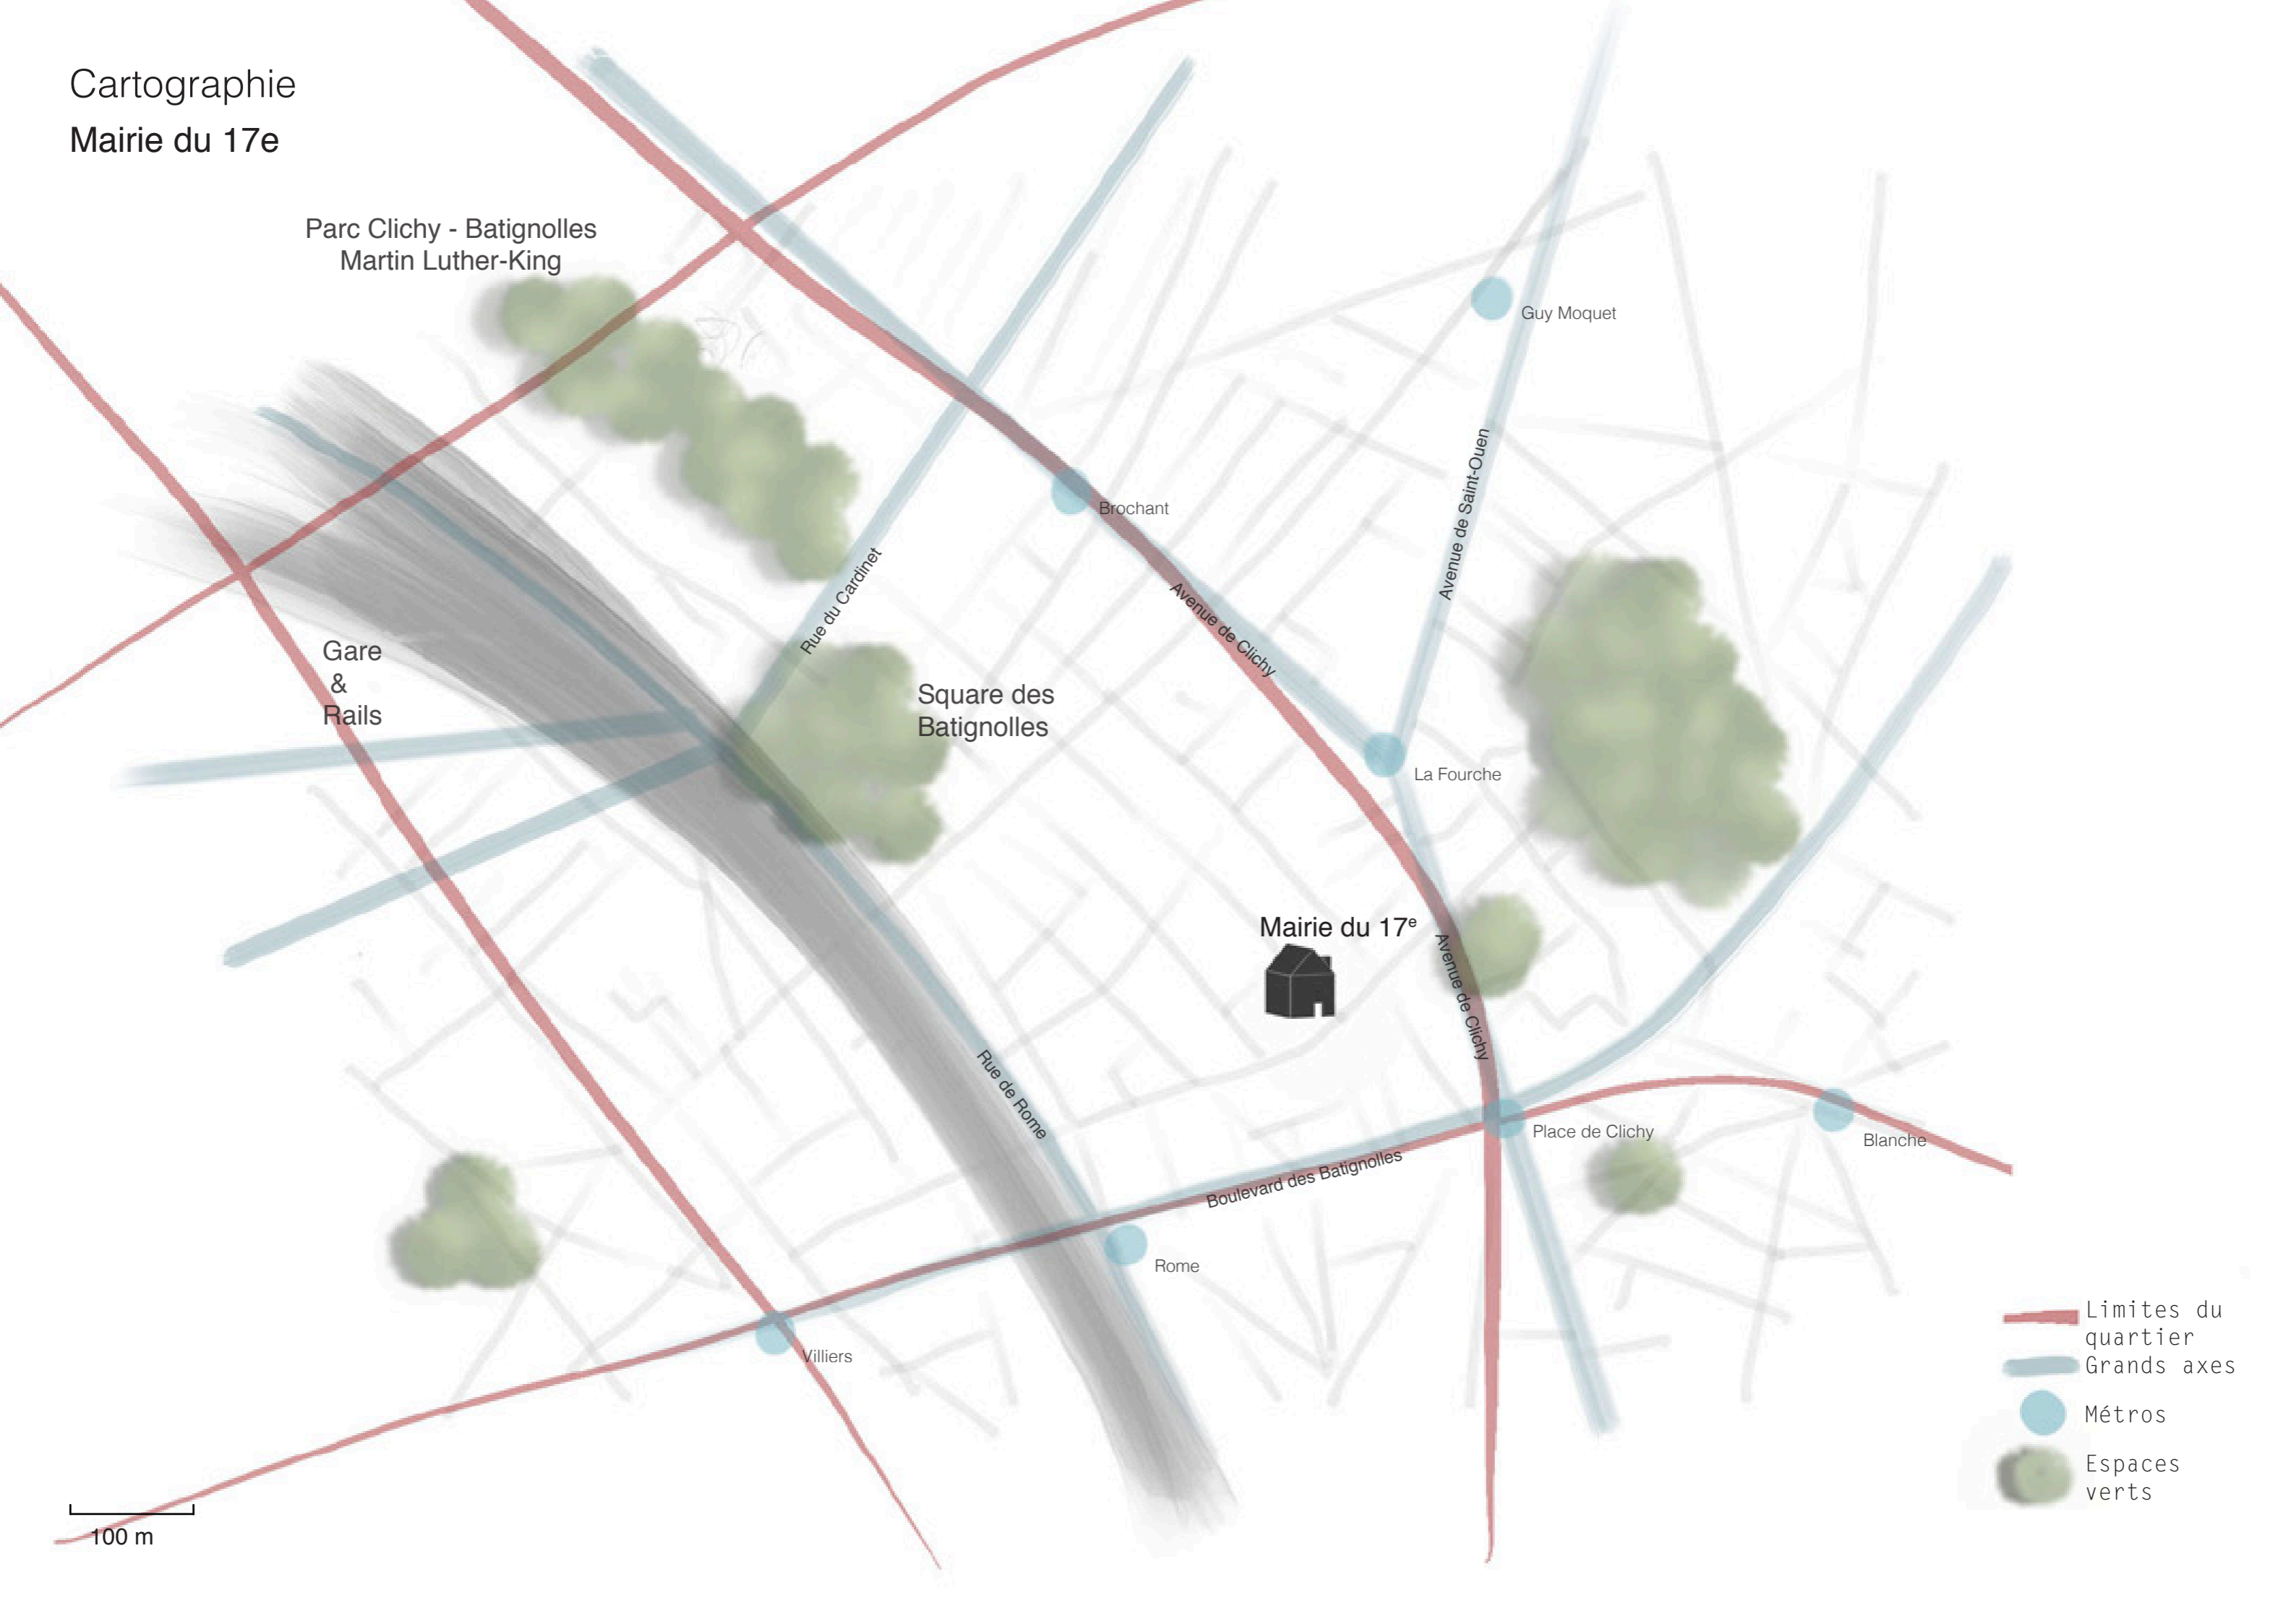

Brochant

La Fourche

Place de Clichy

Blanche

Rome

Villiers

Rue du Cardinet

Rue de Rome

Avenue de Clichy

Avenue de Saint-Ouen

Boulevard des Batignolles

Avenue de Clichy

- Limites du quartier
- Grands axes
- Métros
- Espaces verts

100 m

Cartographie
Marché extérieur

Parc Clichy - Batignolles
Martin Luther-King

Blanche

Rome

Villiers

Rue du Cardinet

Avenue de Clichy

Avenue de Saint-Ouen

Rue de Rome

Boulevard

Avenue de Clichy

- Limites du quartier
- Grands axes
- Métros
- Espaces verts

100 m