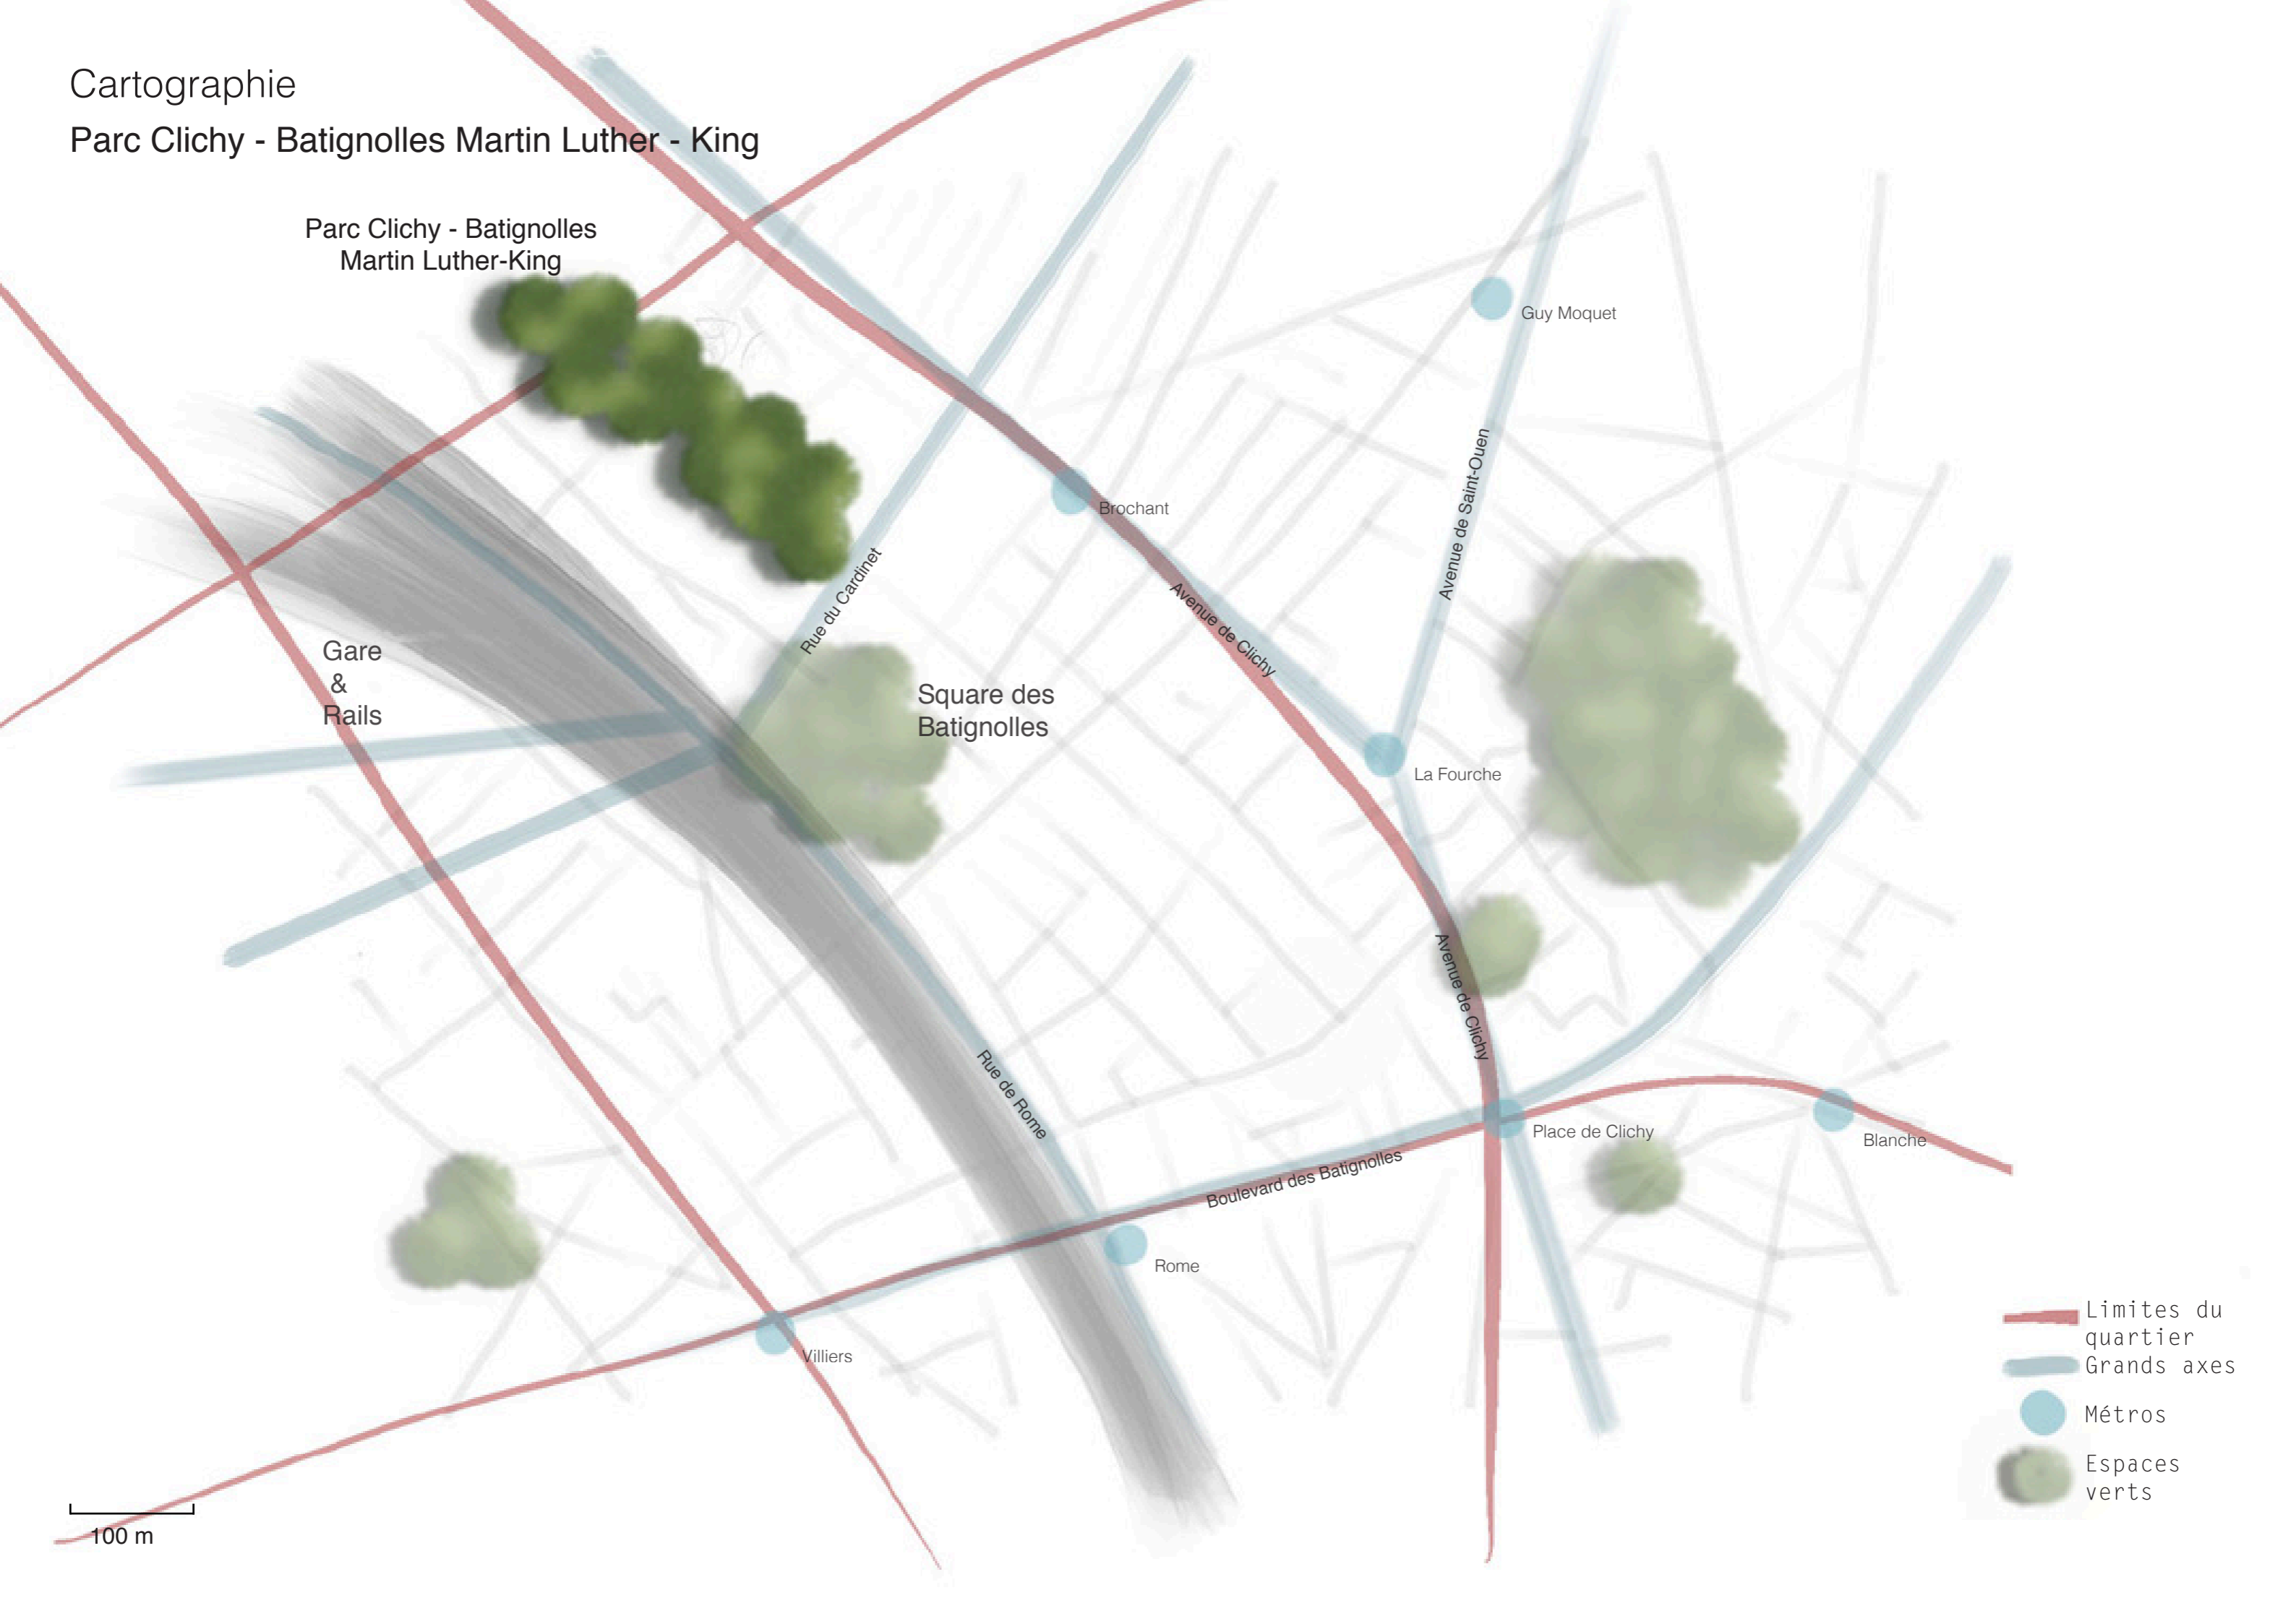

Villiers

100 m

- Limites du quartier
- Grands axes
- Métros
- Espaces verts

Cartographie

Parc Clichy - Batignolles Martin Luther - King

Parc Clichy - Batignolles
Martin Luther-King

Gare
&
Rails

Square des
Batignolles

Guy Moquet

Brochant

La Fourche

Place de Clichy

Blanche

Rome

Villiers

- Limites du quartier
- Grands axes
- Métros
- Espaces verts

100 m

Cartographie

Mairie du 17e

Parc Clichy - Batignolles
Martin Luther-King

Gare
&
Rails

Square des
Batignolles

Mairie du 17^e

Guy Moquet

Brochant

La Fourche

Place de Clichy

Blanche

Rome

Villiers

Rue du Cardinet

Rue de Rome