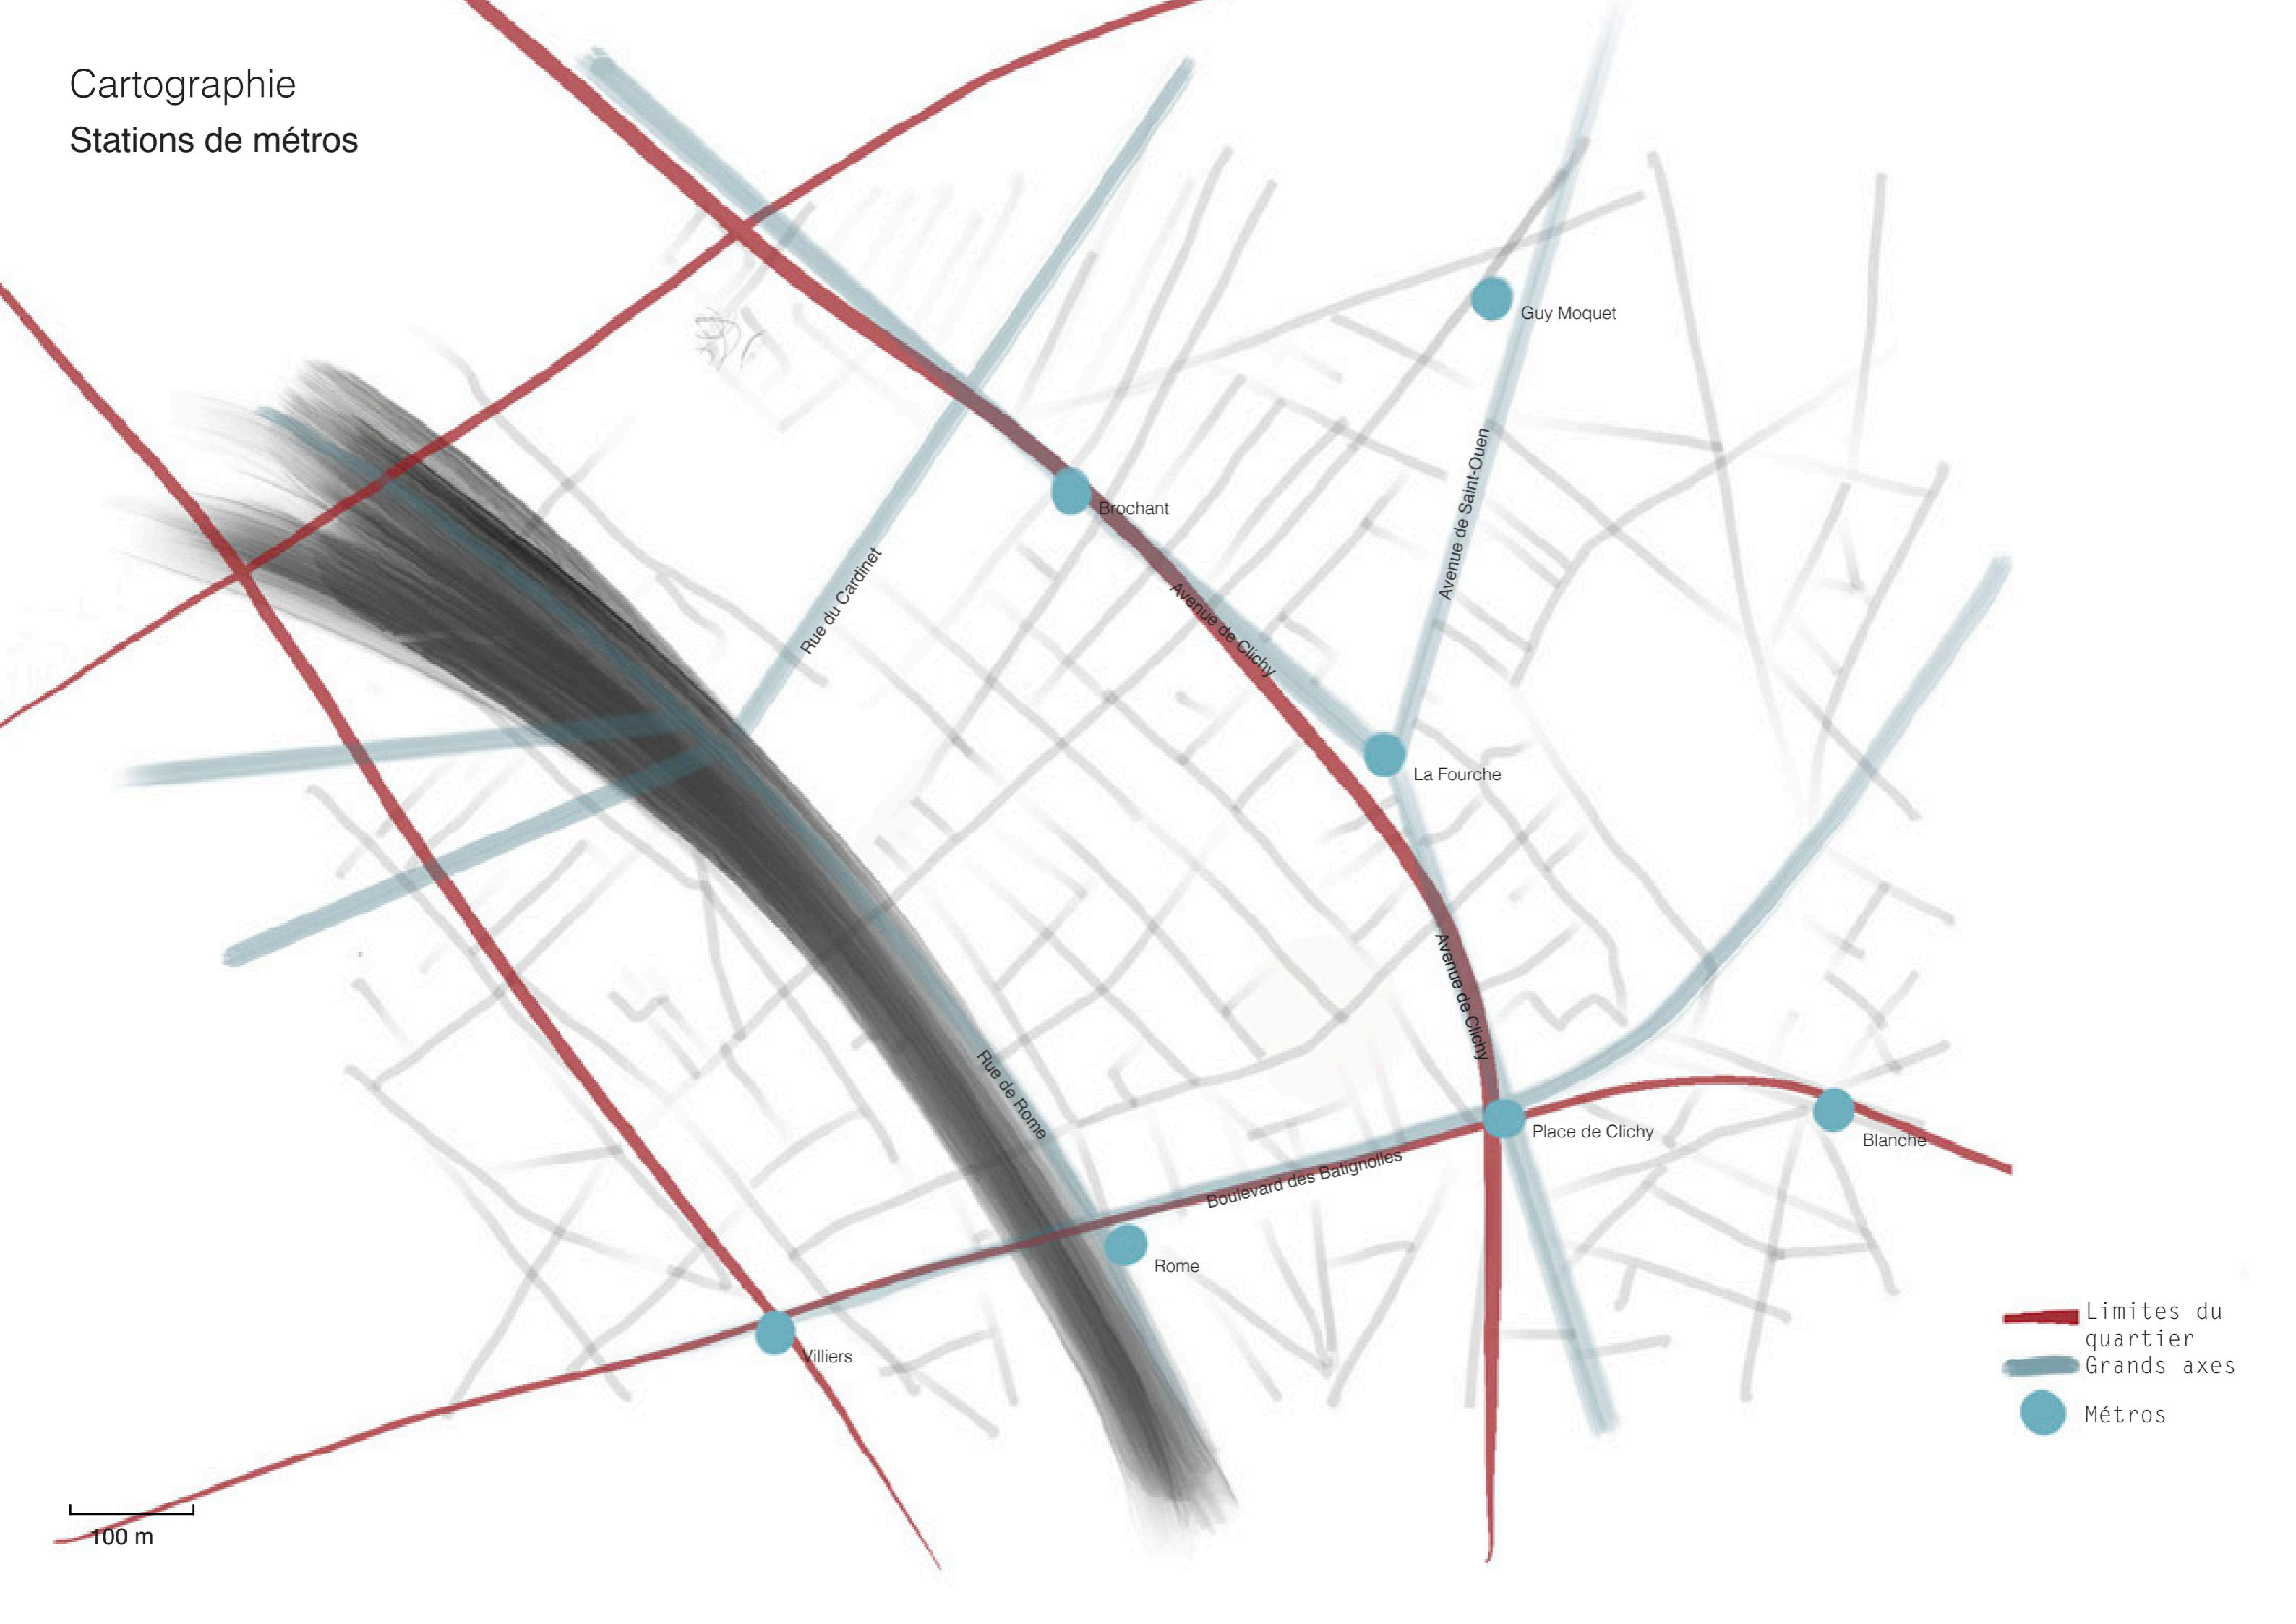

Cartographie du quartier des Batignolles

Cartographie

Implantations des rues - Rails

Cartographie

Limites du quartier des Batignolles

100 m

Limites du quartier

Cartographie
Grands axes et rues

Rue du Cardinet

Avenue de Clichy

Avenue de Saint-Ouen

Avenue de Clichy

Rue de Rome

Boulevard des Batignolles

Limites du quartier
Grands axes

100 m

Cartographie
Stations de métros

Cartographie
Parcs & Squares

Cartographie
Zône de Commerces

Cartographie Promenades

100 m

Cartographie

Points importants du quartier

Parc Clichy - Batignolles
Martin Luther-King

Brochant

La Fourche

Place de Clichy

Blanche

Rome

Villiers

Rue du Cardinet

Rue de Rome